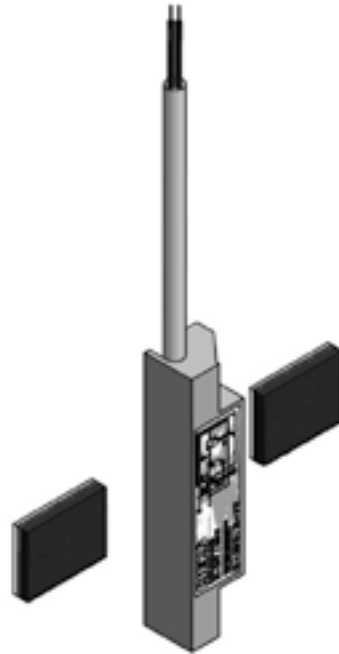

Magnetschalter (optional)

Magnetschalter MS01 12/24V

Speziell angepasst an die Anforderungen bei Fahrzeugen (PKW und LKW) und Maschinen mit Gleichstromsteuerung

Vorteile

- Für 12 bis 24 Volt (PKW, LKW und Maschinen)
- Rechts und Links einsetzbar durch beidseitige Schaltkontakte
- Schaltung einer Kontrollleuchte im Fahrerhaus bis 5 Watt
- Schaltung eines Innenlichts oder anderer Verbraucher bis 100 Watt durch integriertes Lastrelais
- Schaltabstand zwischen Schalter und Magnet bis zu 25 mm
- Inklusive 1,9, (optional 3,0 m) langem, ölbeständigem Kabel, das knicksicher und komplett wassergeschützt ist.
- Komponenten im Magnetschalter komplett eingegossen und somit wasserdicht geschützt

- ① = Pluspol 12 - 24 V
- ② = Beleuchtung 100 W
- ③ = Kontroll-Leuchte 5 W
- ④ = Minuspol