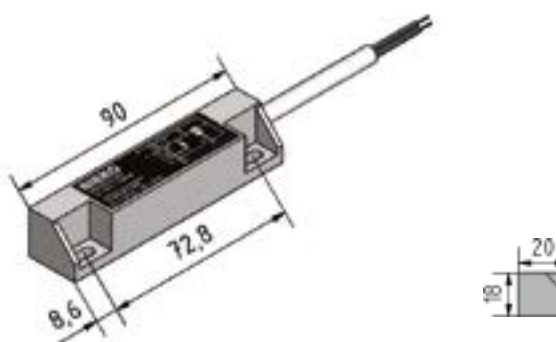

Alle technischen Daten geben einen Anhalt, sind aber ohne Gewähr! Konstruktionsänderungen vorbehalten.