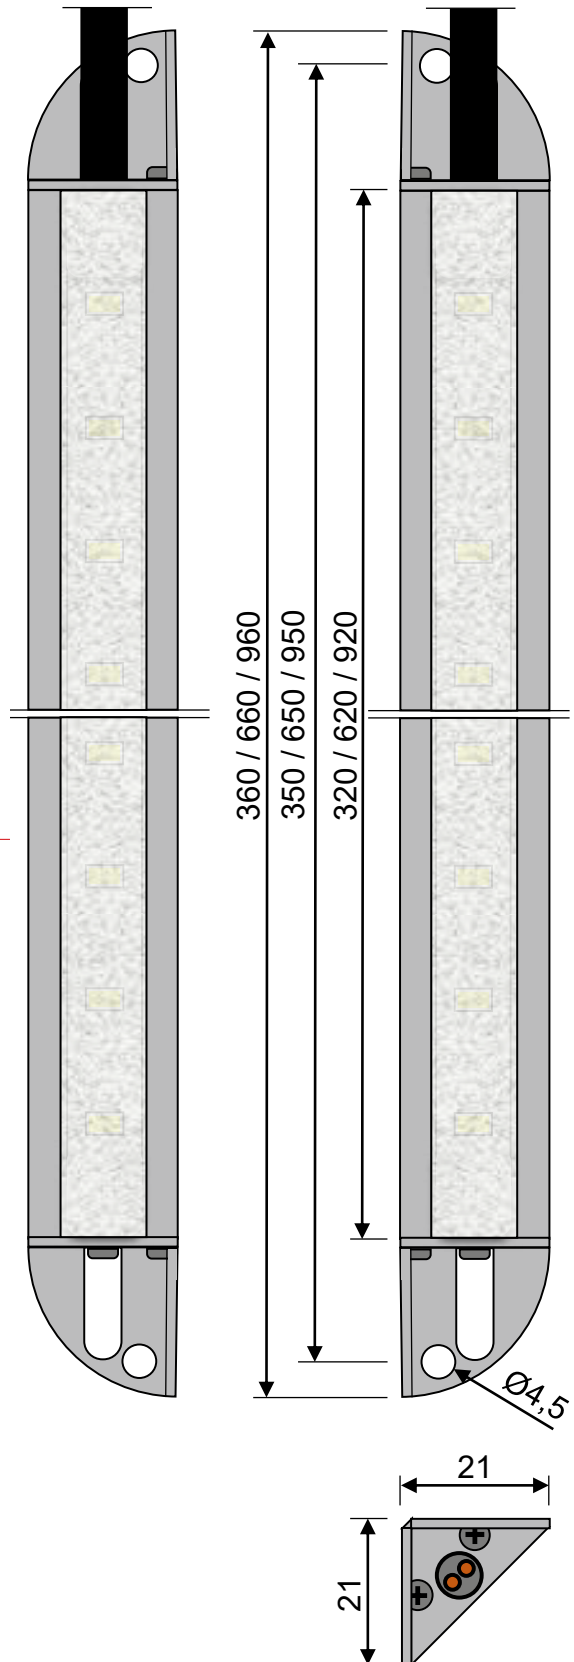

LED Innenraumbeleuchtung

LED-Innenraumleuchte eckig 24V / DC

Passend für RIEKO Führungsschienen

320 mm Art. Nr. 2900.2015.0320 / 588 140 320
620 mm Art. Nr. 2900.2015.0620 / 588 140 620
920 mm Art. Nr. 2900.2015.0920 / 588 140 920

Technische Daten

Betriebsspannung: 24V / DC
Streuwinkel: 120°
Schutzart: IP 53
Lichtfarbe: 6000K (Tageslichtweiß)
Temperaturbereich: -20° C bis +55° C
Stromaufnahme:
320 mm: 185 mA (4,4 W)
620 mm: 370 mA (8,8 W)
920 mm: 555 mA (13,2 W)
Lichtstrom:
320 mm: 390 lm (1300 lm/m)
620 mm: 780 lm (1300 lm/m)
920 mm: 1170 lm (1300 lm/m)
Kabellänge: 1500 mm

Andere Abmessungen optional und auf Anfrage lieferbar

LED-Innenraumleuchte eckig 12V / DC

Passend für RIEKO Führungsschienen

320 mm Art. Nr. 2900.1015.0320 / 588 141 320
620 mm Art. Nr. 2900.1015.0620 / 588 141 620
920 mm Art. Nr. 2900.1015.0920 / 588 141 920

Technische Daten

Betriebsspannung: 12V / DC
Streuwinkel: 120°
Schutzart: IP 53
Lichtfarbe: 6000K (Tageslichtweiß)
Temperaturbereich: -20° C bis +55° C
Stromaufnahme:
320 mm: 300 mA (3,6 W)
620 mm: 600 mA (7,2 W)
920 mm: 900 mA (10,8 W)
Lichtstrom:
320 mm: 432 lm (1440 lm/m)
620 mm: 864 lm (1440 lm/m)
920 mm: 1296 lm (1440 lm/m)
Kabellänge: 1500 mm

Andere Abmessungen optional und auf Anfrage lieferbar