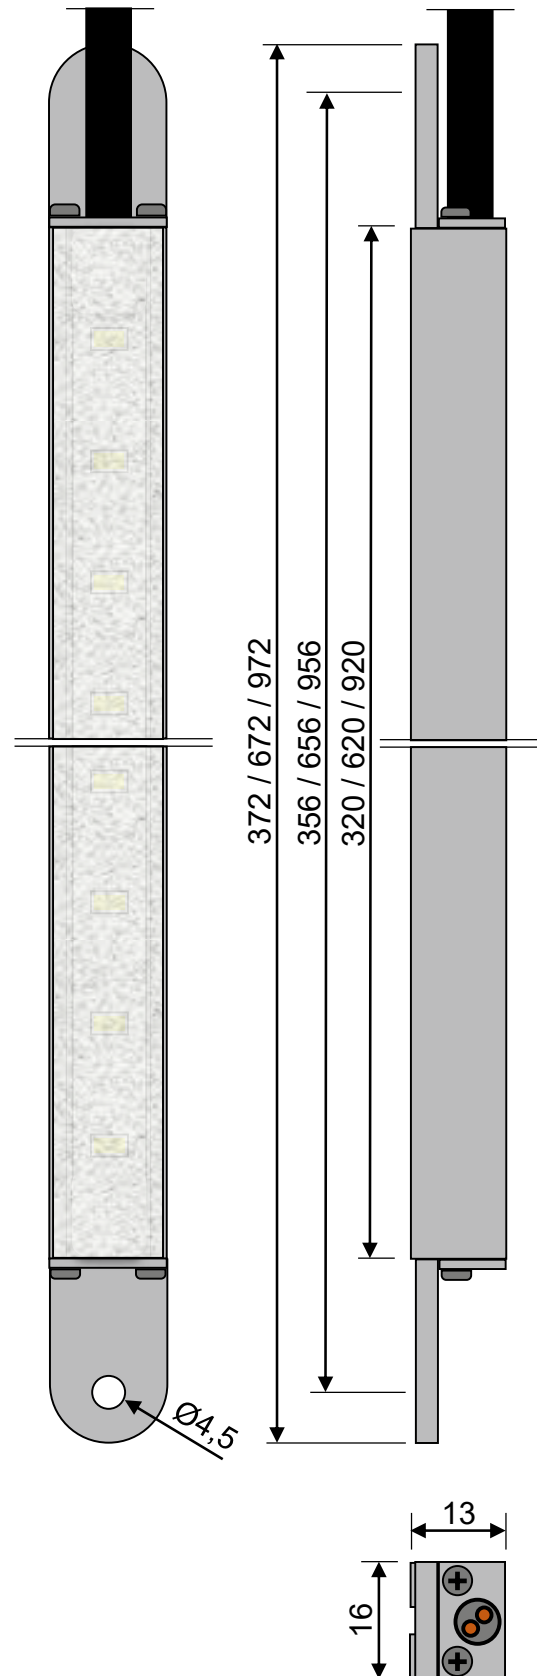

LED Innenraumbeleuchtung

LED-Innenraumleuchte flach niedrig 24V / DC

Universal einsetzbar

320 mm Art. Nr. 2900.2010.0320 / 588 145 320
620 mm Art. Nr. 2900.2010.0620 / 588 145 620
920 mm Art. Nr. 2900.2010.0920 / 588 145 920

Technische Daten

Betriebsspannung: 24V / DC
Streuwinkel: 120°
Schutzart: IP 53
Lichtfarbe: 6000K (Tageslichtweiß)
Temperaturbereich: -20° C bis +55° C
Stromaufnahme:
320 mm: 185 mA (4,4 W)
620 mm: 370 mA (8,8 W)
920 mm: 555 mA (13,2 W)
Lichtstrom:
320 mm: 390 lm (1300 lm/m)
620 mm: 780 lm (1300 lm/m)
920 mm: 1170 lm (1300 lm/m)
Kabellänge: 1500 mm

Andere Abmessungen optional und auf Anfrage lieferbar

LED-Innenraumleuchte flach niedrig 12V / DC

Universal einsetzbar

320 mm Art. Nr. 2900.1010.0320 / 588 146 320
620 mm Art. Nr. 2900.1010.0620 / 588 146 620
920 mm Art. Nr. 2900.1010.0920 / 588 146 920

Technische Daten

Betriebsspannung: 12V / DC
Streuwinkel: 120°
Schutzart: IP 53
Lichtfarbe: 6000K (Tageslichtweiß)
Temperaturbereich: -20° C bis +55° C
Stromaufnahme:
320 mm: 300 mA (3,6 W)
620 mm: 600 mA (7,2 W)
920 mm: 900 mA (10,8 W)
Lichtstrom:
320 mm: 432 lm (1440 lm/m)
620 mm: 864 lm (1440 lm/m)
920 mm: 1296 lm (1440 lm/m)
Kabellänge: 1500 mm

Andere Abmessungen optional und auf Anfrage lieferbar