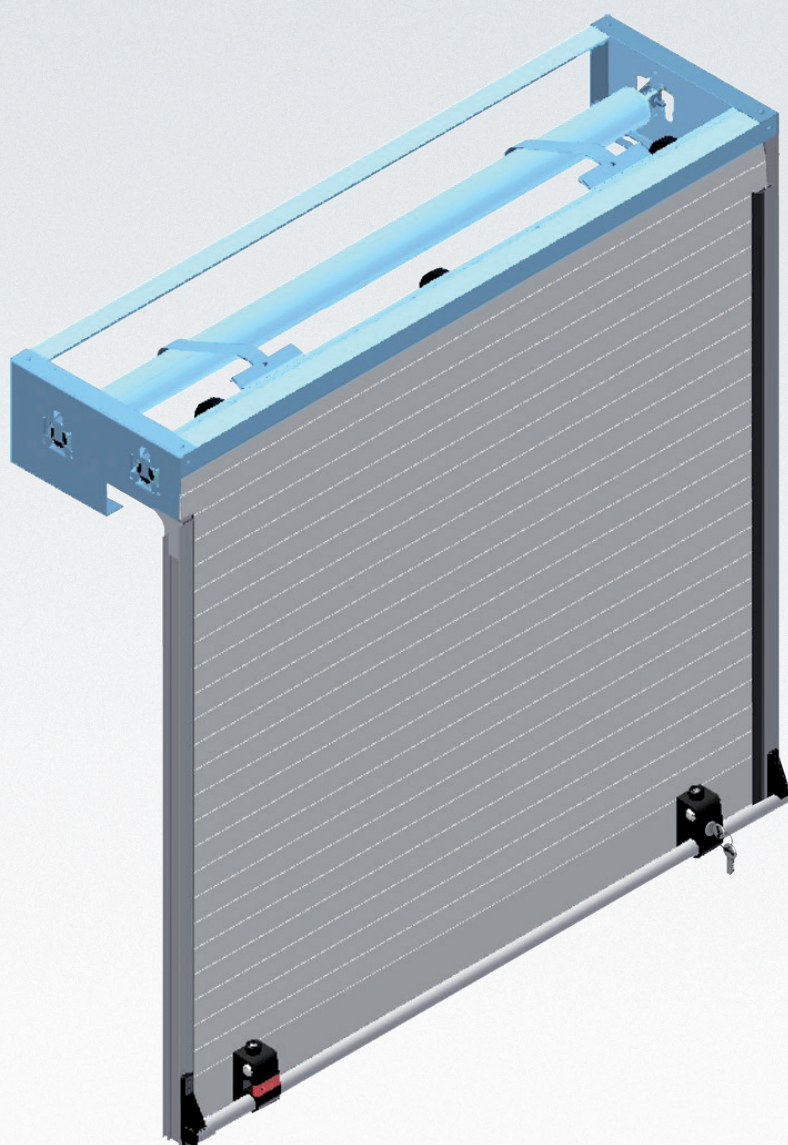

Fahrzeugbauteile / Karosseriebauteile / Rollläden

## ROLL-TO 35

Komplett einbaufertig vorkonfektioniertes  
Kastenelement K-205/S mit Feder- und  
Stützwelle / Einbauvariante V3

## Lieferumfang

- 1 Kastenelement K 205/S mit Feder- und Stützwelle
- 2 Rollladenpanzer 21es, silberfarben eloxiert E6EV1, mit Gelenkauskleidungen R-180-I und Arretierungen R-141
- 3 Endleiste F1A3 mit Deckelprofil FAD3, silberfarben eloxiert E6EV1, mit Endleistendichtung R-151-BE
- 4 Stangenverschluss R-5001-FRS/1 mit einem Schließzylinder im FR-Halter, zwei Schlüsseln und zwei Rückhaltern
- 5 Führungen RF35, silberfarben eloxiert E6EV1, mit Gleitdichtung R-134-BE, Dichtung R-035-I und Einlauftrichter RF-K45