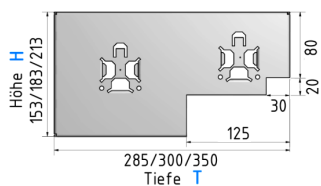

## Maximale Einbaumaße

Typ	OKE	Kastengröße (HxT)
1	bis 1200 mm	153x285 mm
2	bis 1800 mm	183x300 mm
3	bis 2200 mm	213x350 mm

## Standard-Rollladen-Abmessungen / Grenzwerte

HKF	min. / max. Breite	800 mm bis 2100 mm
OKE	min. / max. Höhe	800 mm bis 2200 mm
	min. / max. m <sup>2</sup>	0,64 m <sup>2</sup> bis 4,00 m <sup>2</sup>

Kleinere oder größere Abmessungen auf Anfrage