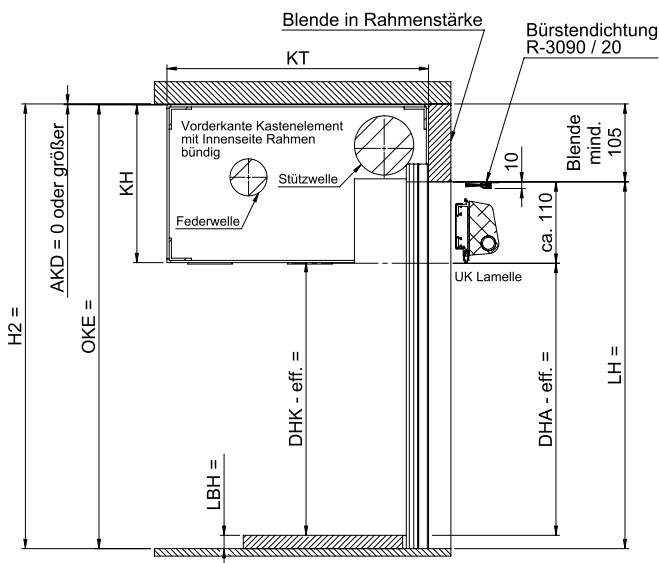

ROLL-TO 35 Einbauvariante 3 mit Kastelement

1. Methode 2 = Hinter den Säulen
2. Rahmen oben mit Blende in Rahmenstärke
   - Abdichtung oben durch Bürstendichtung

Legende

H2 =	=	Bausatz-Innenhöhe ohne Ladeboden
AKD =	=	Abstand Kastelement zum Dach
OKE =	=	Unterkante Führung bis Oberkante Kastelement
HKF =	=	Hinterkante Führungsschiene
LB =	=	lichte Rahmenbreite
DB eff. =	=	Effektive Durchladebreite zwischen den Dichtungen
LH =	=	Lichte Rahmenhöhe
DHA eff. =	=	Effektive Durchladehöhe unter Abschlusslamelle bis Oberkante Ladeboden
DHK eff. =	=	Effektive Durchladehöhe unter Kastelement bis Oberkante Ladeboden
KH =	=	Kastelement - Höhe
KT =	=	Kastelement - Tiefe
LBH =	=	Ladebodenhöhe