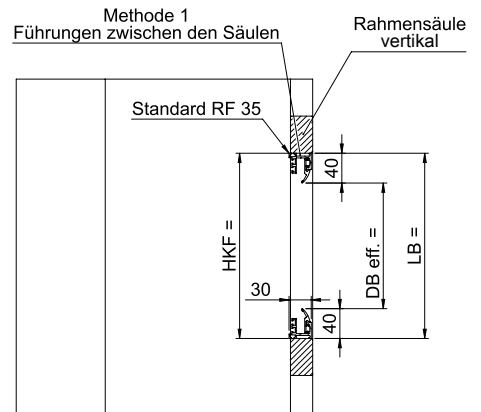

ROLL-TO 35 Einbauvariante 3 mit Kastenelement

Methode 1 = Zwischen den Säulen

- Rahmen oben mit Blendeblechen durch Aufbauer
- Abdichtung oben durch Dachkantenprofil F1D5

Blende dargestellt durch 2 mm Blech vom Fahrzeugbauer