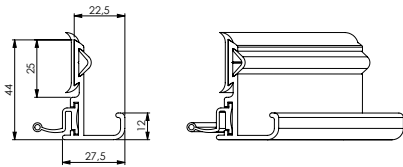

5 / Dachkantenprofil F1D5 inkl. Dichtungen