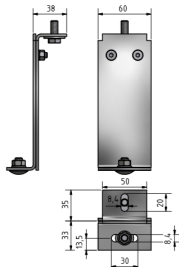

Sonderausstattung

1 / Elementhalbügel