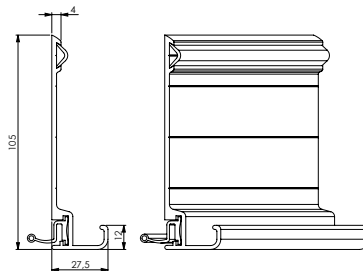

6 / Dachkantenprofil F1D6 inkl. Dichtungen

7 / Bürstendichtung R-3090/20

9 / LED Innenraumbeleuchtung

10 / Zentralverriegelung