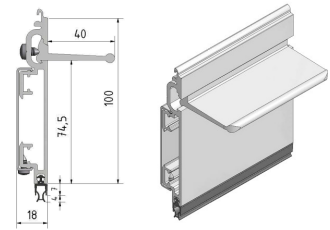

4 / Endleiste F1A6 / FAW5