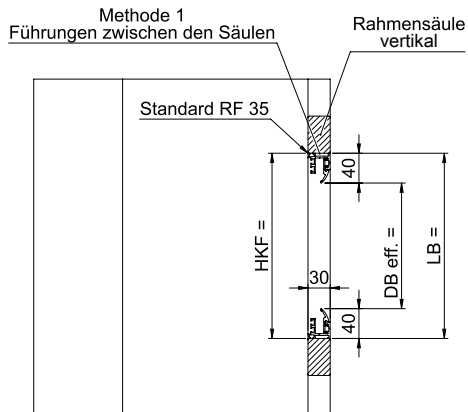

ROLL-TO 35 Einbauvariante 3 mit Kastenelement

Methode 1 = Zwischen den Säulen

- Rahmen oben mit Blendeblechen durch Aufbauer
- Abdichtung oben durch Dachkantenprofil F1D5

Blende dargestellt durch 2 mm Blech vom Fahrzeugbauer