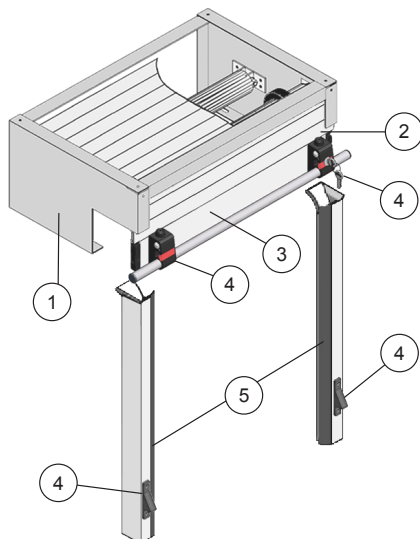

Grundausrüstung

Art.-Nr. 581 000 000

Lieferumfang

- 1 Kastenelement K 205/S mit Feder- und Stützwelle
- 2 Rollladenpanzer 21es, silberfarben eloxiert E6EV1, mit Gelenkauskleidungen R-180-I und Arretierungen R-141
- 3 Endleiste F1A3 mit Deckelprofil FAD3, silberfarben eloxiert E6EV1, mit Endleistendichtung R-151-BE
- 4 Stangenverschluss R-5001-FRS/1 mit einem Schließzylinder im FR-Halter, zwei Schlüsseln und zwei Rückhaltern
- 5 Führungen RF35, silberfarben eloxiert E6EV1, mit Gleitdichtung R-134-BE, Dichtung R-035-I und Einlauftrichter RF-K45

Optional

- Oberfläche RAL pulverbeschichtet
- Weitere Komponenten und Varianten auf Anfrage