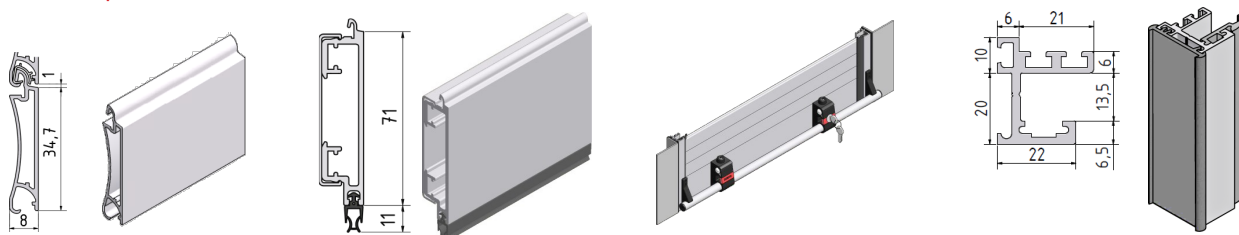

Standardkomponenten

2 / Rollladenprofil 21es

3 / Endleiste F1A3/FAD3

4 / Griff R-5001-FRS/1

5 / Führung RF35