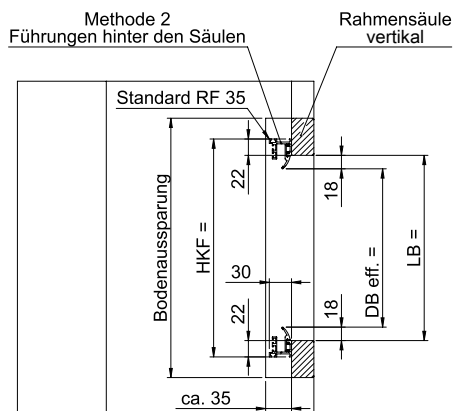

ROLL-TO 35 Einbauvariante 3 mit Kastelement

1. Methode 2 = Hinter den Säulen
2. Rahmen oben mit Blende in Rahmenstärke
   - Abdichtung oben durch Bürstendichtung

Legende

H2 =	=	Bausatz-Innenhöhe ohne Ladeboden
AKD =	=	Abstand Kastelement zum Dach
OKE =	=	Unterkante Führung bis Oberkante Kastelement
HKF =	=	Hinterkante Führungsschiene
LB =	=	lichte Rahmenbreite
DB eff. =	=	Effektive Durchladebreite zwischen den Dichtungen
LH =	=	Lichte Rahmenhöhe
DHA eff. =	=	Effektive Durchladehöhe unter Abschlusslamelle bis Oberkante Ladeboden
DHK eff. =	=	Effektive Durchladehöhe unter Kastelement bis Oberkante Ladeboden
KH =	=	Kastelement - Höhe
KT =	=	Kastelement - Tiefe
LBH =	=	Ladebodenhöhe