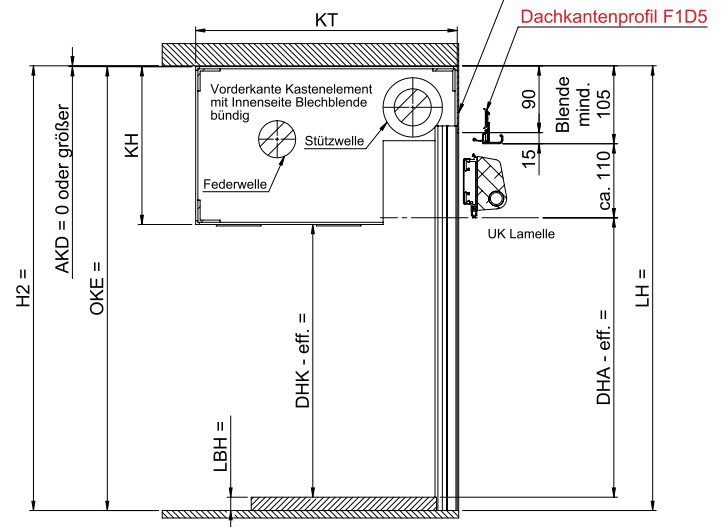

ROLL-TO 35 Einbauvariante 3 mit Kastenelement

Methode 1 = Zwischen den Säulen

- Rahmen oben mit Blendeblechen durch Aufbauer
- Abdichtung oben durch Dachkantenprofil F1D5

Blende dargestellt durch 2 mm Blech vom Fahrzeugbauer