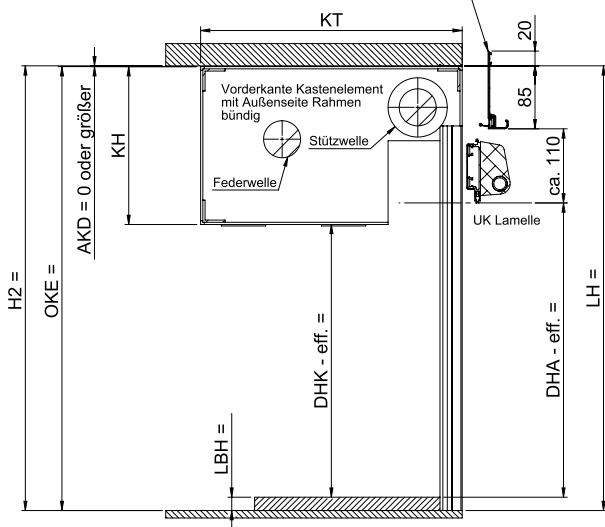

ROLL-TO 35 Einbauvariante 3 mit Kastenelement

Methode 1 = Zwischen den Säulen

- Rahmen oben offen
- Blende oben stellt Dachkantenprofil F1D6 dar

Blende dargestellt mit Dachkantenprofil F1D6