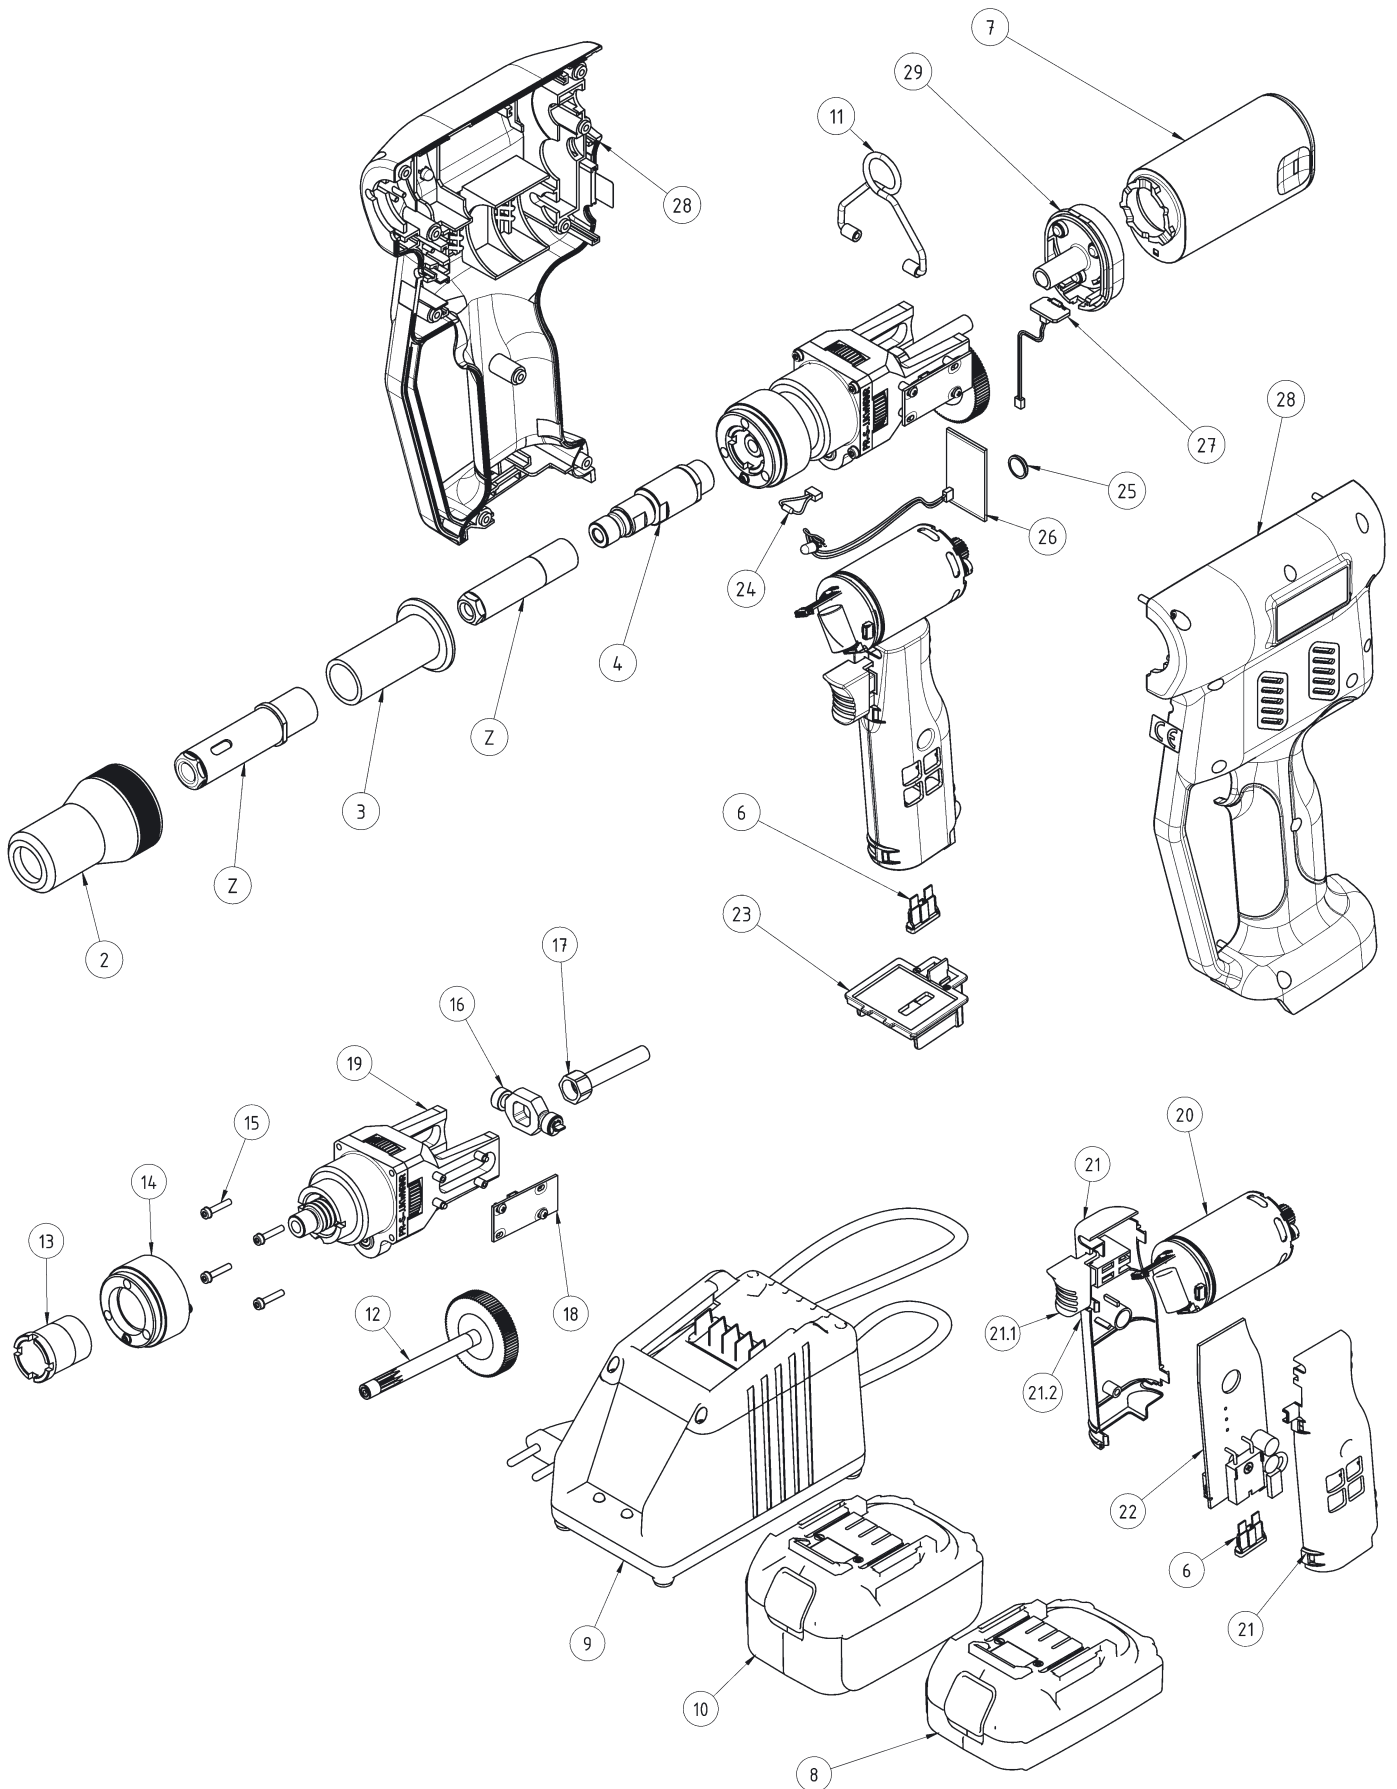

TIOS® EL18 Akku-Schließringbolzenwerkzeug
 Ersatzteil Sets / Spare parts kits

Ersatzteile / Spare parts

Position	Beschreibung	Description	Artikel-Nr. / Part No.
1	Akku-Blindnietwerkzeug TIOS EL18 komplett	Accu-Rivet Tool TIOS EL18 complete	352 300 001
2	Überwurfmutter	Screw Cap	352 300 101
3	Führungshülse	Guide Jacket	352 300 102
4	Huck-Zug Adapter	Huck-Tensile Adapter	352 300 103
6	Sicherung 30 A	Fuse 30 A	352 200 301
7	Nietdornbehälter	Mandrel Collector	352 200 380
8	Schiebeakku TIOS LIO1825 2,5 Ah	Battery TIOS LIO 1825 2,5 Ah	352 200 905
9	Ladegerät TIOS LIO2830 Single Charger	Single Charger TIOS LIO2830	352 200 910
12	Zwischenwelle komplett	Axle complete	352 200 370
13	Einschraubbuchse	Screwed Insert	352 200 303
14	Adapter mit Zubehör	Adapter incl. Accessories	352 200 305
15	Zylinderkopfschraube TORX M 3 x 16 4 Stück	Screw TORX M 3 x 16 4 pieces	352 200 310
16	Verdrehschutz	Turn Cover	352 200 322
17	Rohr	Tube	352 300 327
18	Wegmessplatine	Measurement Platine	352 200 332
19	Lager Vorne	Gear Front	352 200 311
20	Motor mit Ritzel, Hauptplatine und Starttaster im Gehäuse montiert	Engine with pinion / board with Start button	352 300 503
21	Gehäuse Elektronik	Cover Electronic	352 200 338
21.1	Startdrücker	Start Button	352 200 339
21.2	Magnet ø 3 x 3	Magnet ø 3 x 3	352 200 340
22	Griffplatine	Grip Main Board	352 200 342
23	Kontaktplatte	Contact Plate	352 200 344
24	Widerstand mit Kabel	Connecting Cable with resistor	352 300 340
25	Linse Status LED, transparent	LED Light Cover	352 200 347
26	Verbindungskabel inkl. Status-LED & Beleuchtungs-LED	Connecting Cable incl. Staus LED & Light	352 200 400
27	Verbindungskabel inkl. Behälter- & Wegmessplatine	Connecting Cable incl. Mandrel- and Measurement Platine	352 200 401
28	Set Gehäuse inkl. Schrauben und Halter	Cover Set incl. Screws and Fixing	352 200 382
28.1	Schrauben TORX M 3 x 30 8 Stück	Screws TORX M 3 x 30 8 pieces	352 200 359
29	Behälteraufnahme komplett	Mandrel Collector with Mounting	352 300 302